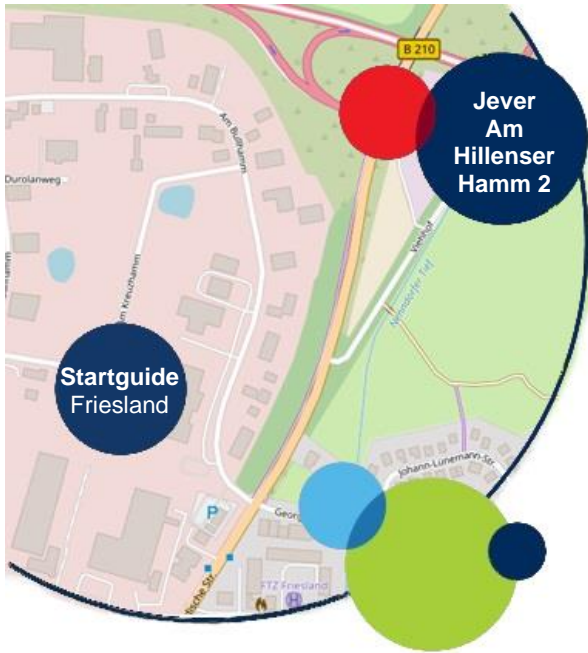

SO FINDEN SIE UNS:

ANSPRECHPARTNER:

START GUIDE

Saed Al-Shanti
Am Hillenser Hamm 2
26441 Jever
Mobil: 0176/ 24432193

Die Volkshochschule und Musikschule
Friesland-Wittmund gGmbH,
Fachbereich III Projekte führt eine
Vielzahl von Bildungsmaßnahmen durch.